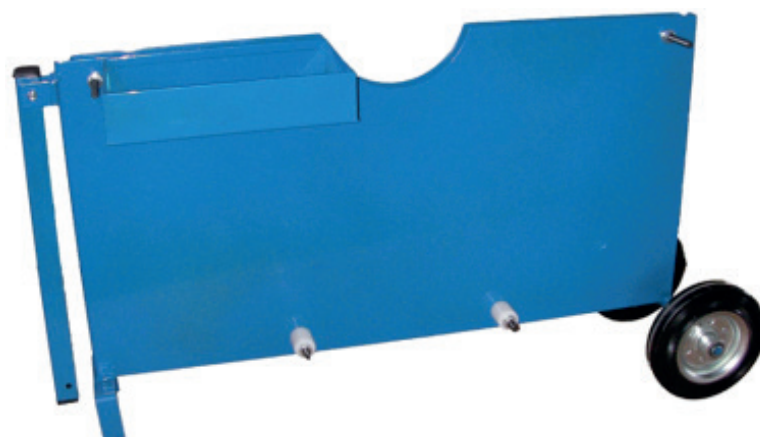

QPL

CHARIOT DÉVIDOIR FEUILLARD ACIER

CYKLOP[®]
GLOBAL PACKAGING SOLUTIONS

STRAPPING
WRAPPING
CODING
TAPING

Le QPL de Cyklop est le chariot dévidoir le plus vendu pour les feuillard en acier à enroulement européen / simple. Le dévidoir possède un petit compartiment de rangement pour les outils de cerclage manuel et les chappes, afin d'avoir toujours tout à portée de main. Le distributeur est fait d'un matériau robuste, et convient à tout environnement.

Avantages

- Adapté pour un enroulement européen / simple
- Compartiment de rangement
- Construction très robuste
- Ergonomique, facile à déplacer
- Prend peu de place

Spécifications techniques :

Diamètre extérieur	620 mm
Enroulement	Européen
Largeur du feuillard	10 - 32 mm
Type de feuillard	Acier