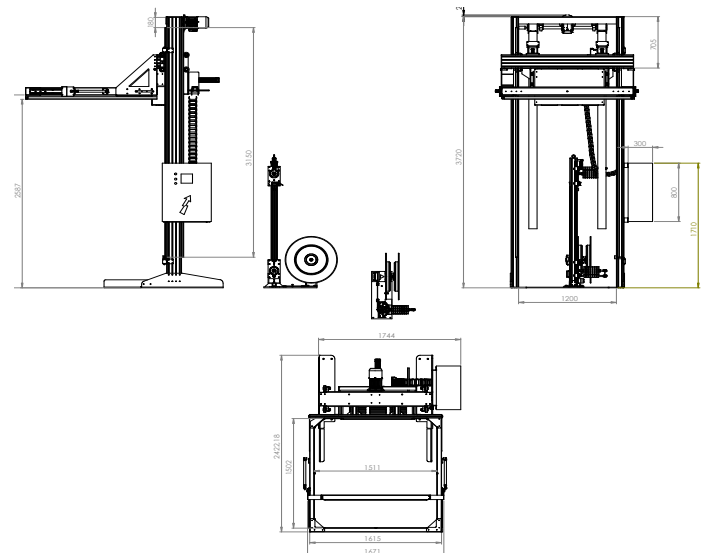

MEER INFORMATIE?

WWW.CYKLOP.NL - INFO@CYKLOP.NL - 038-4675800