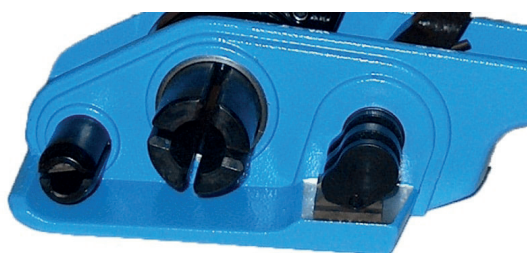

ORS

OUTIL DE CERCLAGE

CYKLOP[®]
GLOBAL PACKAGING SOLUTIONS

STRAPPING
WRAPPING
CODING
TAPING

L'ORS est un outil de cerclage adapté à la fois aux feuilards en polypropylène (PP) et en polyester thermofusible. Des boucles doivent être utilisées pour fermer la bande. Les boucles en acier et en plastique conviennent pour ce type de cerclage. L'ORS est facile à utiliser et convient le mieux au cerclage de petites quantités de colis / cerclage par jour.

Avantages

- Pour feillard PP 13-19 mm
- Pour feillard en PET thermofusible
- Facile à utiliser
- Se ferme avec une boucle (plastique ou acier)
- Pour un petit nombre de cerclages quotidien
- Pour applications légères et moyennes

Accessories

- Chariot dévidoir QPWM
- Boucles

[< Cliquez pour voir la vidéo du ORS >](#)

Spécifications techniques :

Feillard	PP 13 - 19 mm PET thermofusible
Contrôle	Manuel