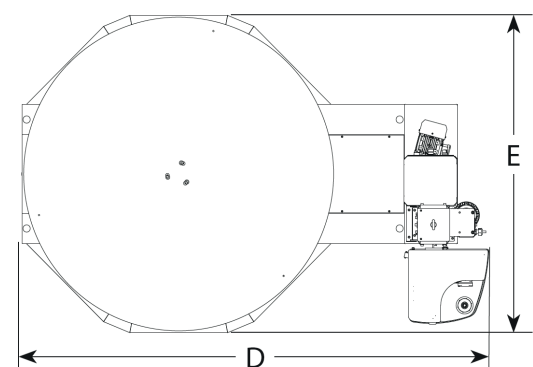

La CTT 300 est équipée d'une unité de coupe automatique, ce qui permet de gagner du temps et meilleure ergonomie pour les employés. L'écran tactile est facile à utiliser et à "verrouiller". Le programme adéquat peut être facilement choisi. Un capteur photo-électrique détecte automatiquement la hauteur de la palette jusqu'à une hauteur maximale de 2 200 mm. La CTT 300 est une machine suédoise de haute qualité qui peut facilement être équipée avec diverses options (voir ci-dessous).

Options:

- Table tournante plus grande
- Mât prolongé
- Rampe d'accès (pour transpalette)
- Balance intégrée
- Version congélateur
- Autres options sur demande

	A	B	C	D	E
mm	73	2305	2800	2475	1660

Dimensions CTT 300

[CLIQUEZ ICI POUR VOIR LA VIDEO DU CTT 300](#)

Spécifications techniques :

Plateau	Ø1650 mm
Dimension max. de la palette (LxlxH)	1.200 x 1.00 x 2.200 mm
Poids max. de la palette	2.000 kg
Vitesse	Jusqu'à 15 tr / min
Pré-étirement	60% - 400%
Programmes de filmage	9 programmes réglables
Démarrage / Arrêt	Contrôle de fréquence
Film	Diamètre intérieur 76 mm
	Diamètre extérieur 250 mm
	Largeur 500 mm
Protection	IP54
Contrôle	PLC
Alimentation	200-240 V / 50-60 Hz / 1 phase
Poids	380 kg